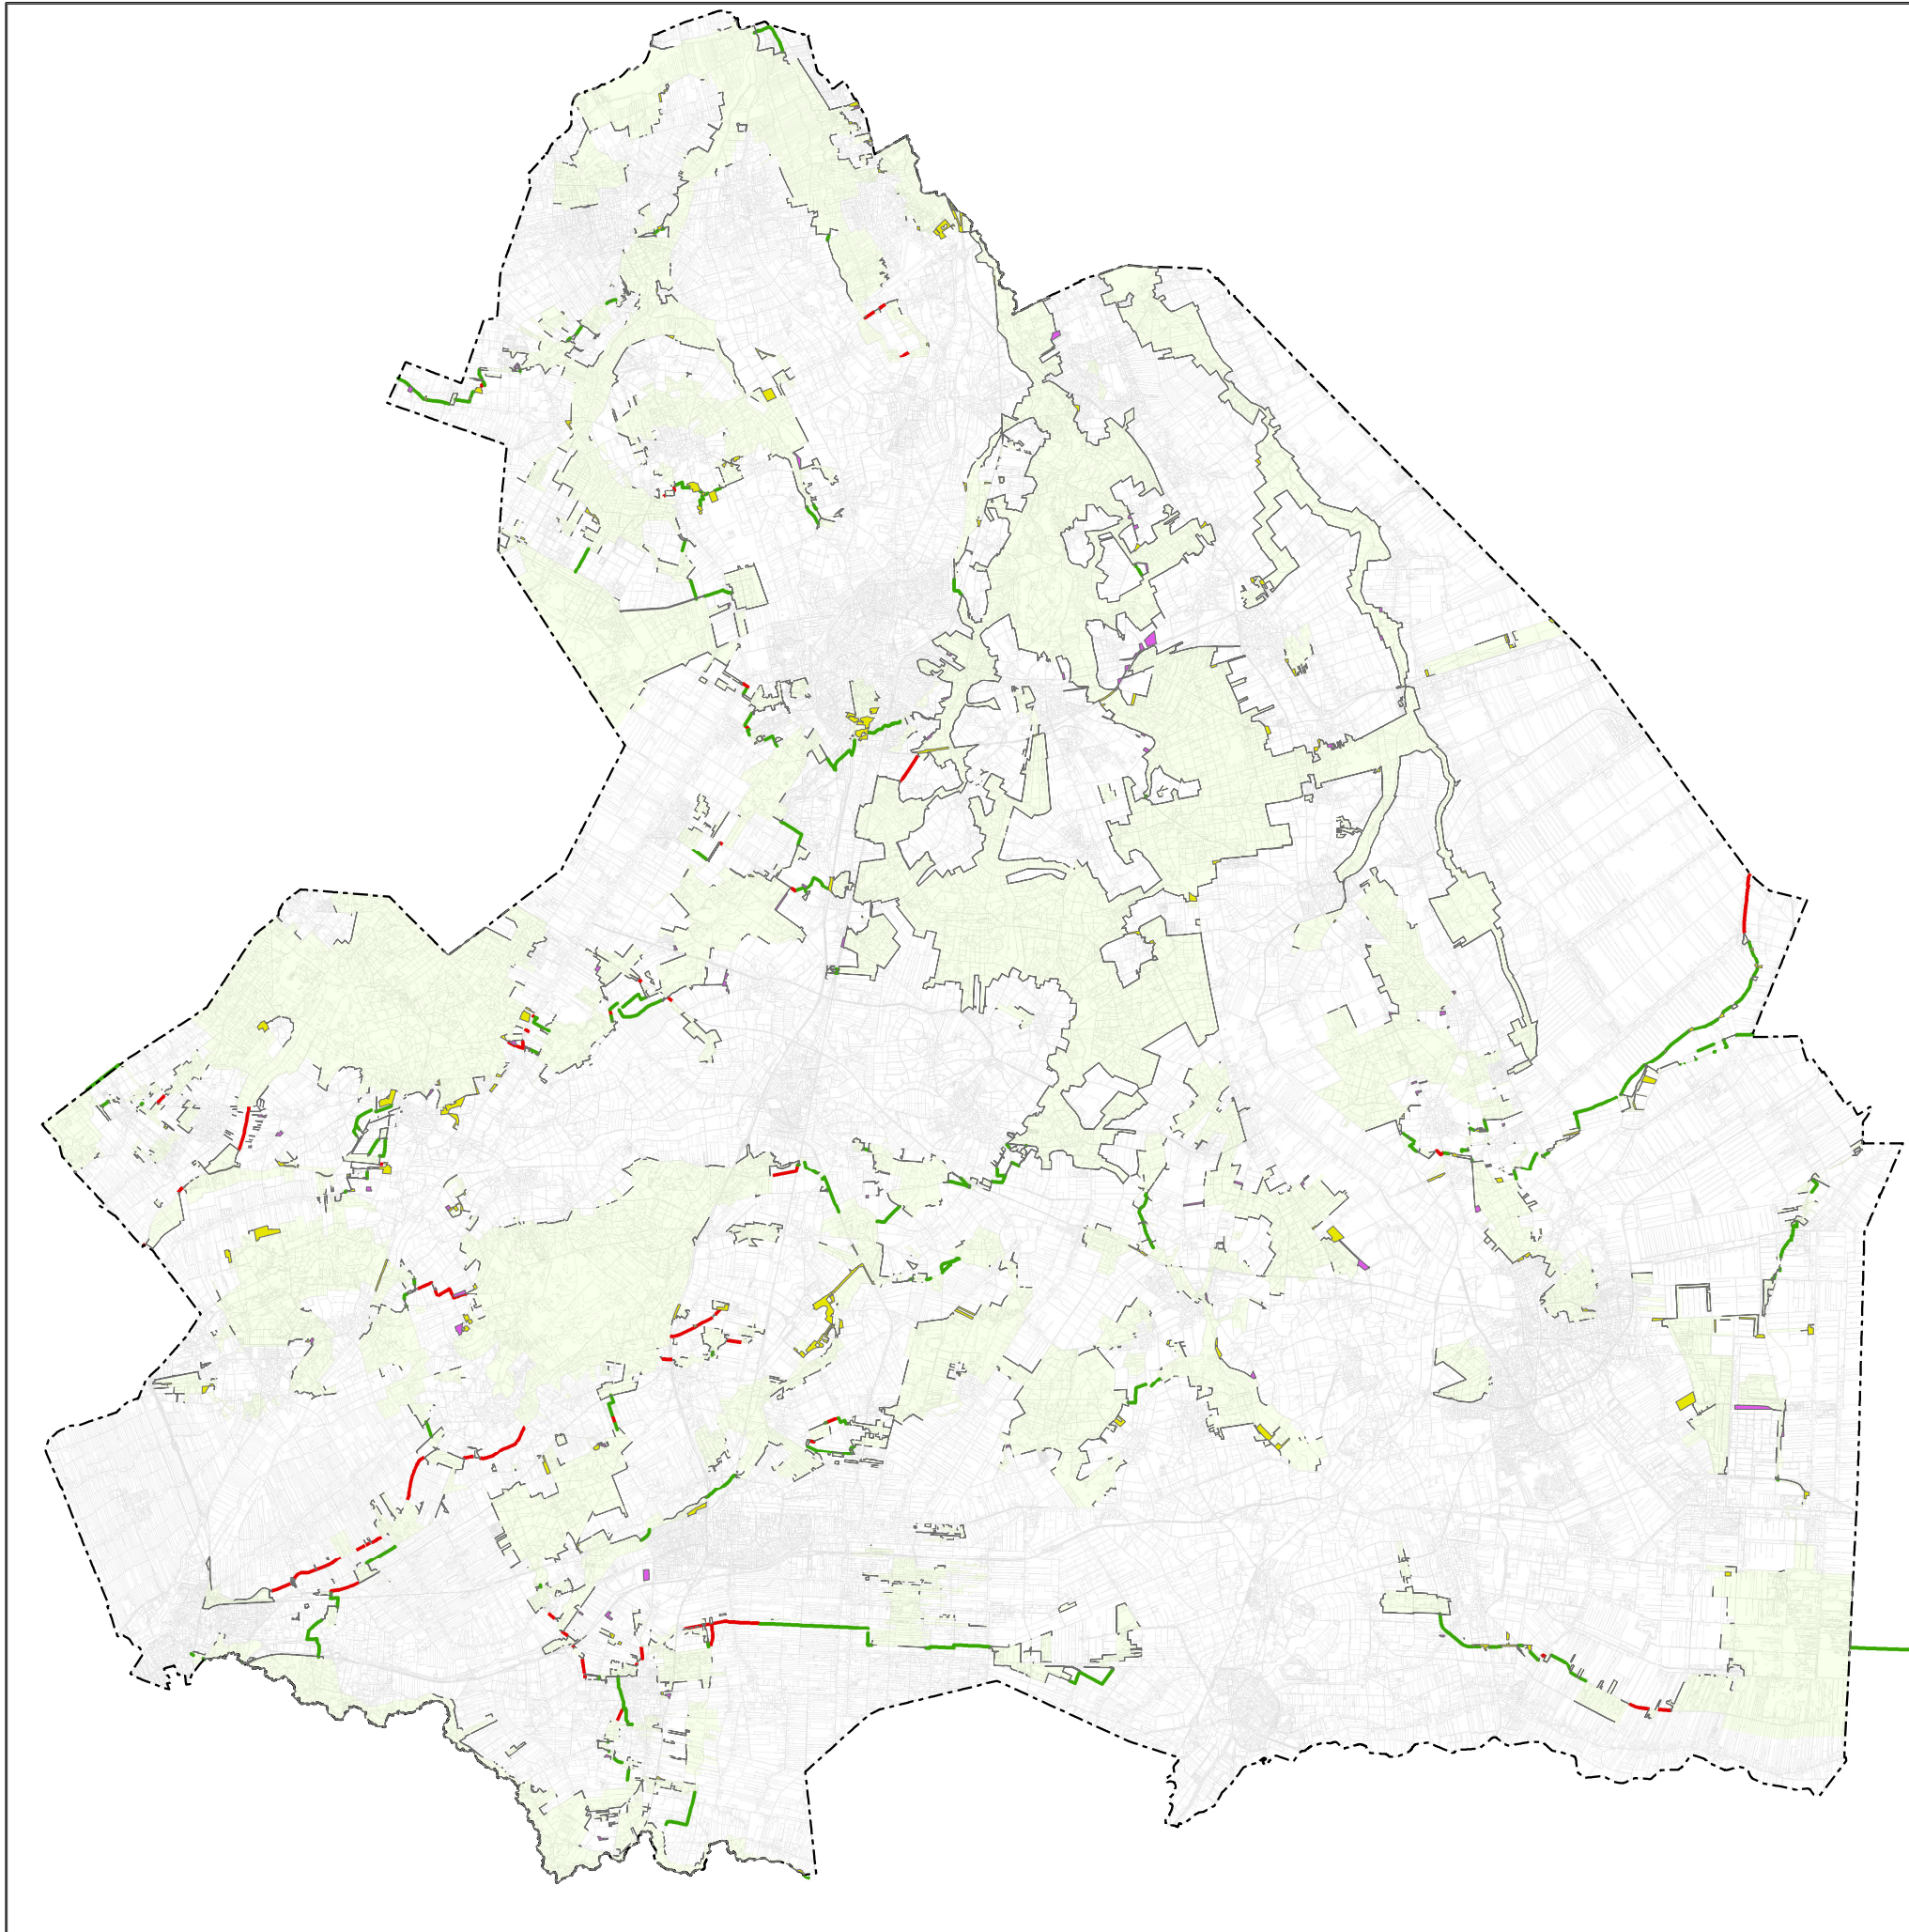

ONTWERPKAART EHS 2014

Legenda

-  bestaande EHS
-  provinciegrens

TER VISIE

-  verwijderen
-  toevoegen

Ecologische verbindingen

-  gerealiseerd
-  nog te realiseren

Project: Ontwerpkaart EHS 2014
Datum: 30 - 04 - 2014
Bestandslocatie: M:\postbus\EHS2014\staten\EHSstaten.mxd
Schaal 1:250.000
sectie GIS en Cartografie, provincie Drenthe ©Topografische ondergrond Kadaster, Apeldoorn 2010